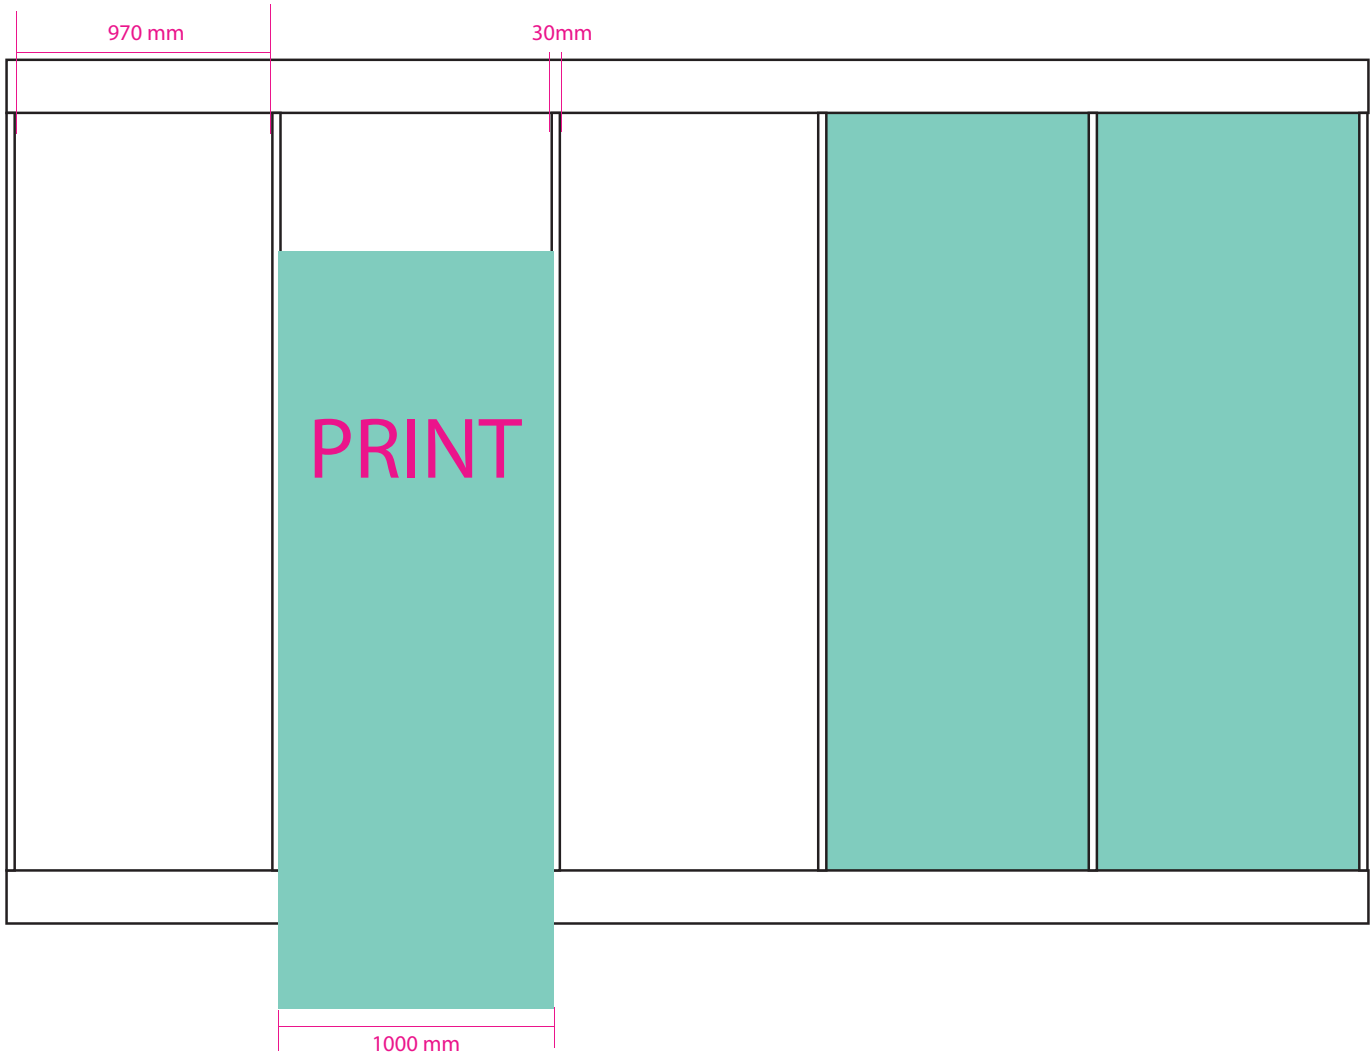

LORBEERBAUM

- Höhe: 110cm

Preis: CHF 45.- pro Stück (inkl. Transport)

PHOENIX-PALME

- Höhe: 220cm

Preis: CHF 60.- pro Stück (inkl. Transport)

BESCHRIFTUNG MESSEWÄNDE:

BESTELLUNG PRINTE SWISS AUTOMOTIVE SHOW KOSTEN PRO WANDELEMENT CHF 200.-

System Syma

2.5 m hohe Stände = Druckmass Print 2320mm Höhe x Breite je gewünschtes Wandelement 1000 mm

Sichtmass Breite 970mm, links & rechts werden 15mm vom Druck abgeschnitten

Sichtmass Höhe 2300mm, oben und unten werden 10mm vom Druck abgeschnitten

Raster für Gestaltung beachten (Achtung kleine Texte)

Beispiel: 3 Wände möchten beklebt werden = Druckmass ohne Zugabe 2320 x 3000mm (Aufteilung in 3 Bahnen durch uns)

Zargen unten / oben und Stangen können nicht beklebt werden.

Bilder SAS 2022 / Daten Blenden werden von Firma SAG angeliefert

INFOS:

ABSTELLRAUM / REDUIT

Mit Türe oder Vorhang auf Anfrage

LIEFERUNG:

Die Lieferung der Möbel erfolgt direkt an den Stand des jeweiligen Ausstellers