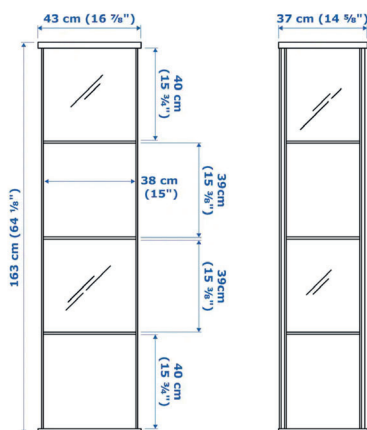

GLASVITRINE HOCH

- Breite: 50cm / Höhe: 180cm / Tiefe: 50cm
- inkl. 4 Glastablare
- abschliessbar

Preis: CHF 325.- pro Stück (inkl. Transport)

GLASVITRINE GROSS

- Breite: 125cm / Höhe: 185cm / Tiefe: 50cm
- inkl. Beleuchtung und 4 Einlegeböden

Preis: CHF 1240.- pro Stück (inkl. Transport)

GLASVITRINE „CONCEPTA“

- Breite: 43cm / Höhe: 163cm / Tiefe: 37cm
- inkl. 3 Glastablare

Preis: CHF 225.- pro Stück (inkl. Transport)

SIDEBOARD WEISS, ABSCHLIESSBAR